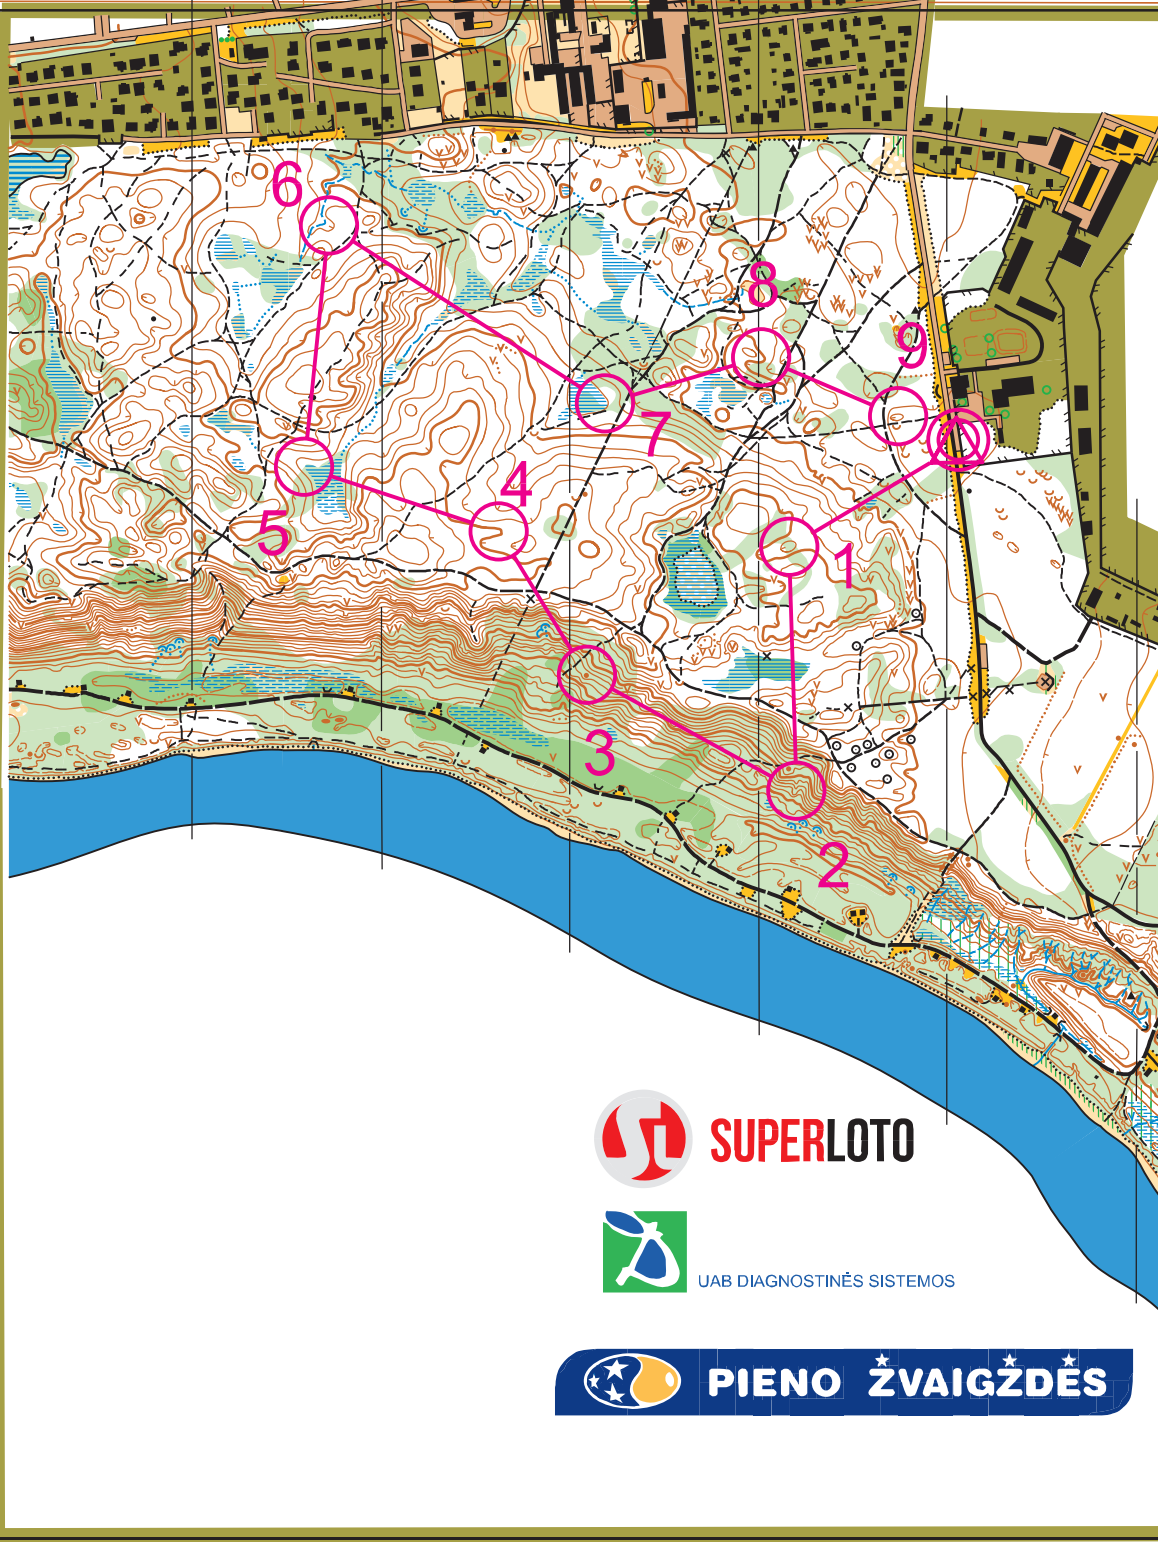

ŠAUDYKLA

Mastelis 1:10 000

H 2,5 m

Sudarė ir braižė Rimas Jovaišas 2018 m.

Treniruote

B

2

2,6 km

▷		▨		○
1	51	○		
2	35	⊥		
3	37	•		⊥
4	42	⊥		
5	39	≡		∧
6	40	∩		
7	43	≡		>
8	45	⊥		
9	100	↑	○	
○			90 m	○