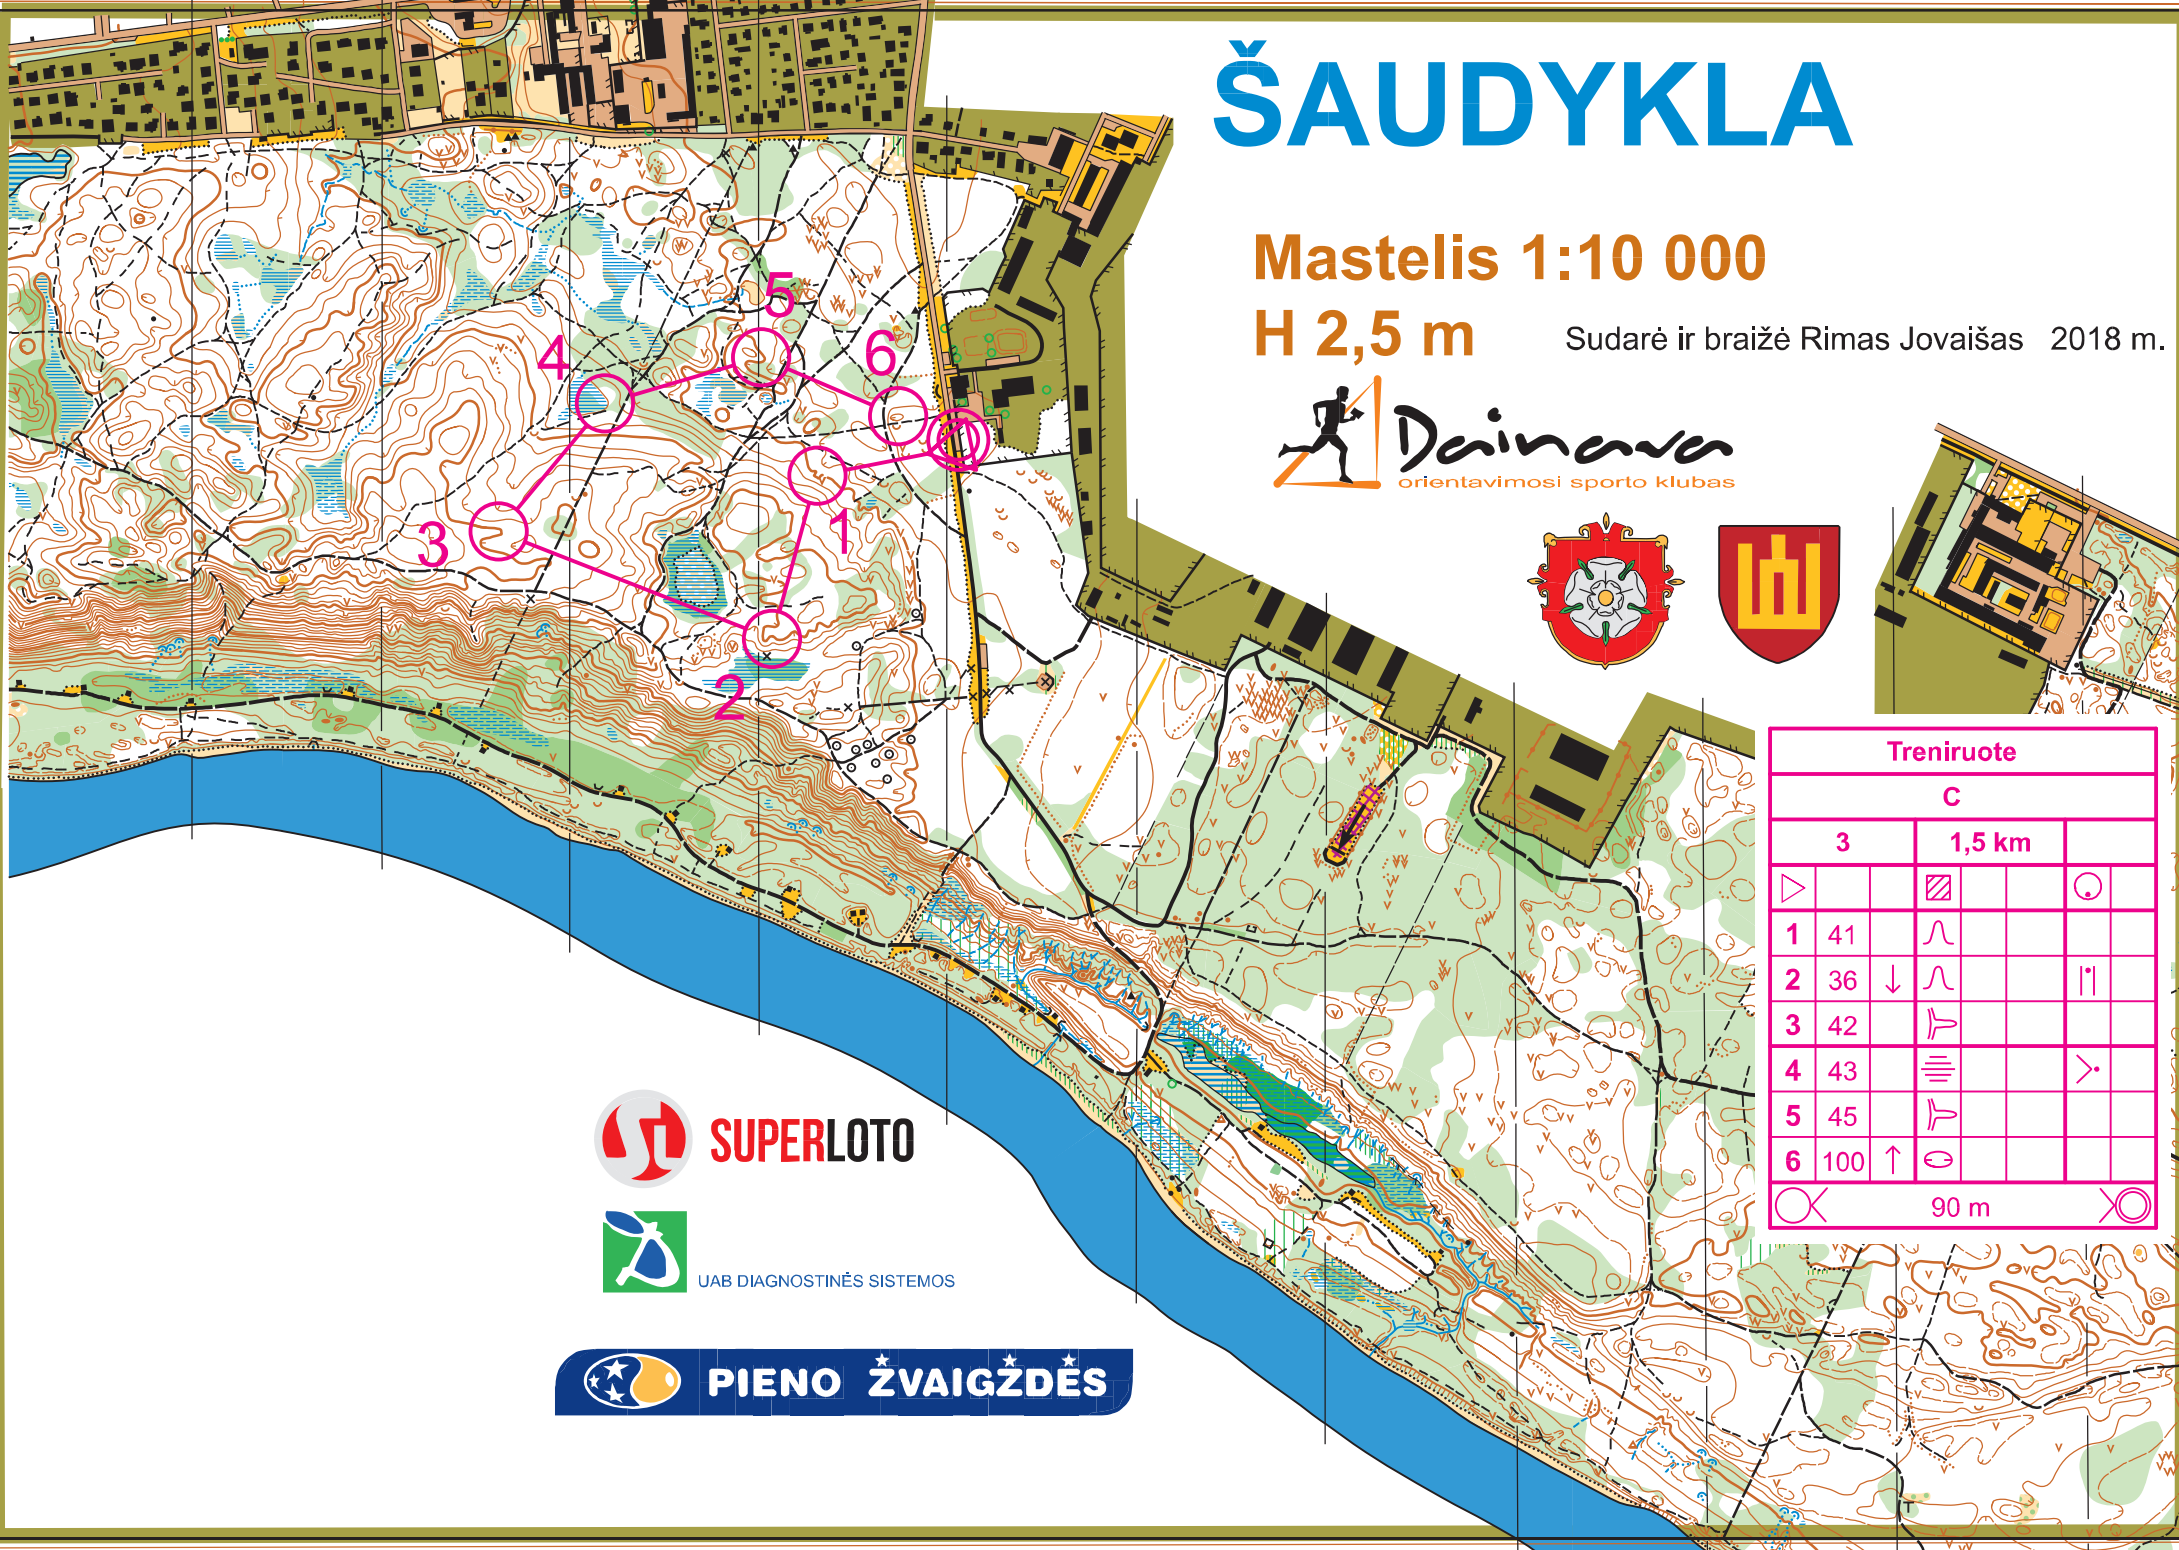

ŠAUDYKLA

Mastelis 1:10 000

H 2,5 m

Sudarė ir braižė Rimas Jovaišas 2018 m.

Treniruote

C

	3	1,5 km		
▶		▨		○
1	41	∩		
2	36	↓	∩	
3	42	∩		
4	43	≡		>
5	45	∩		
6	100	↑	○	
○			90 m	○